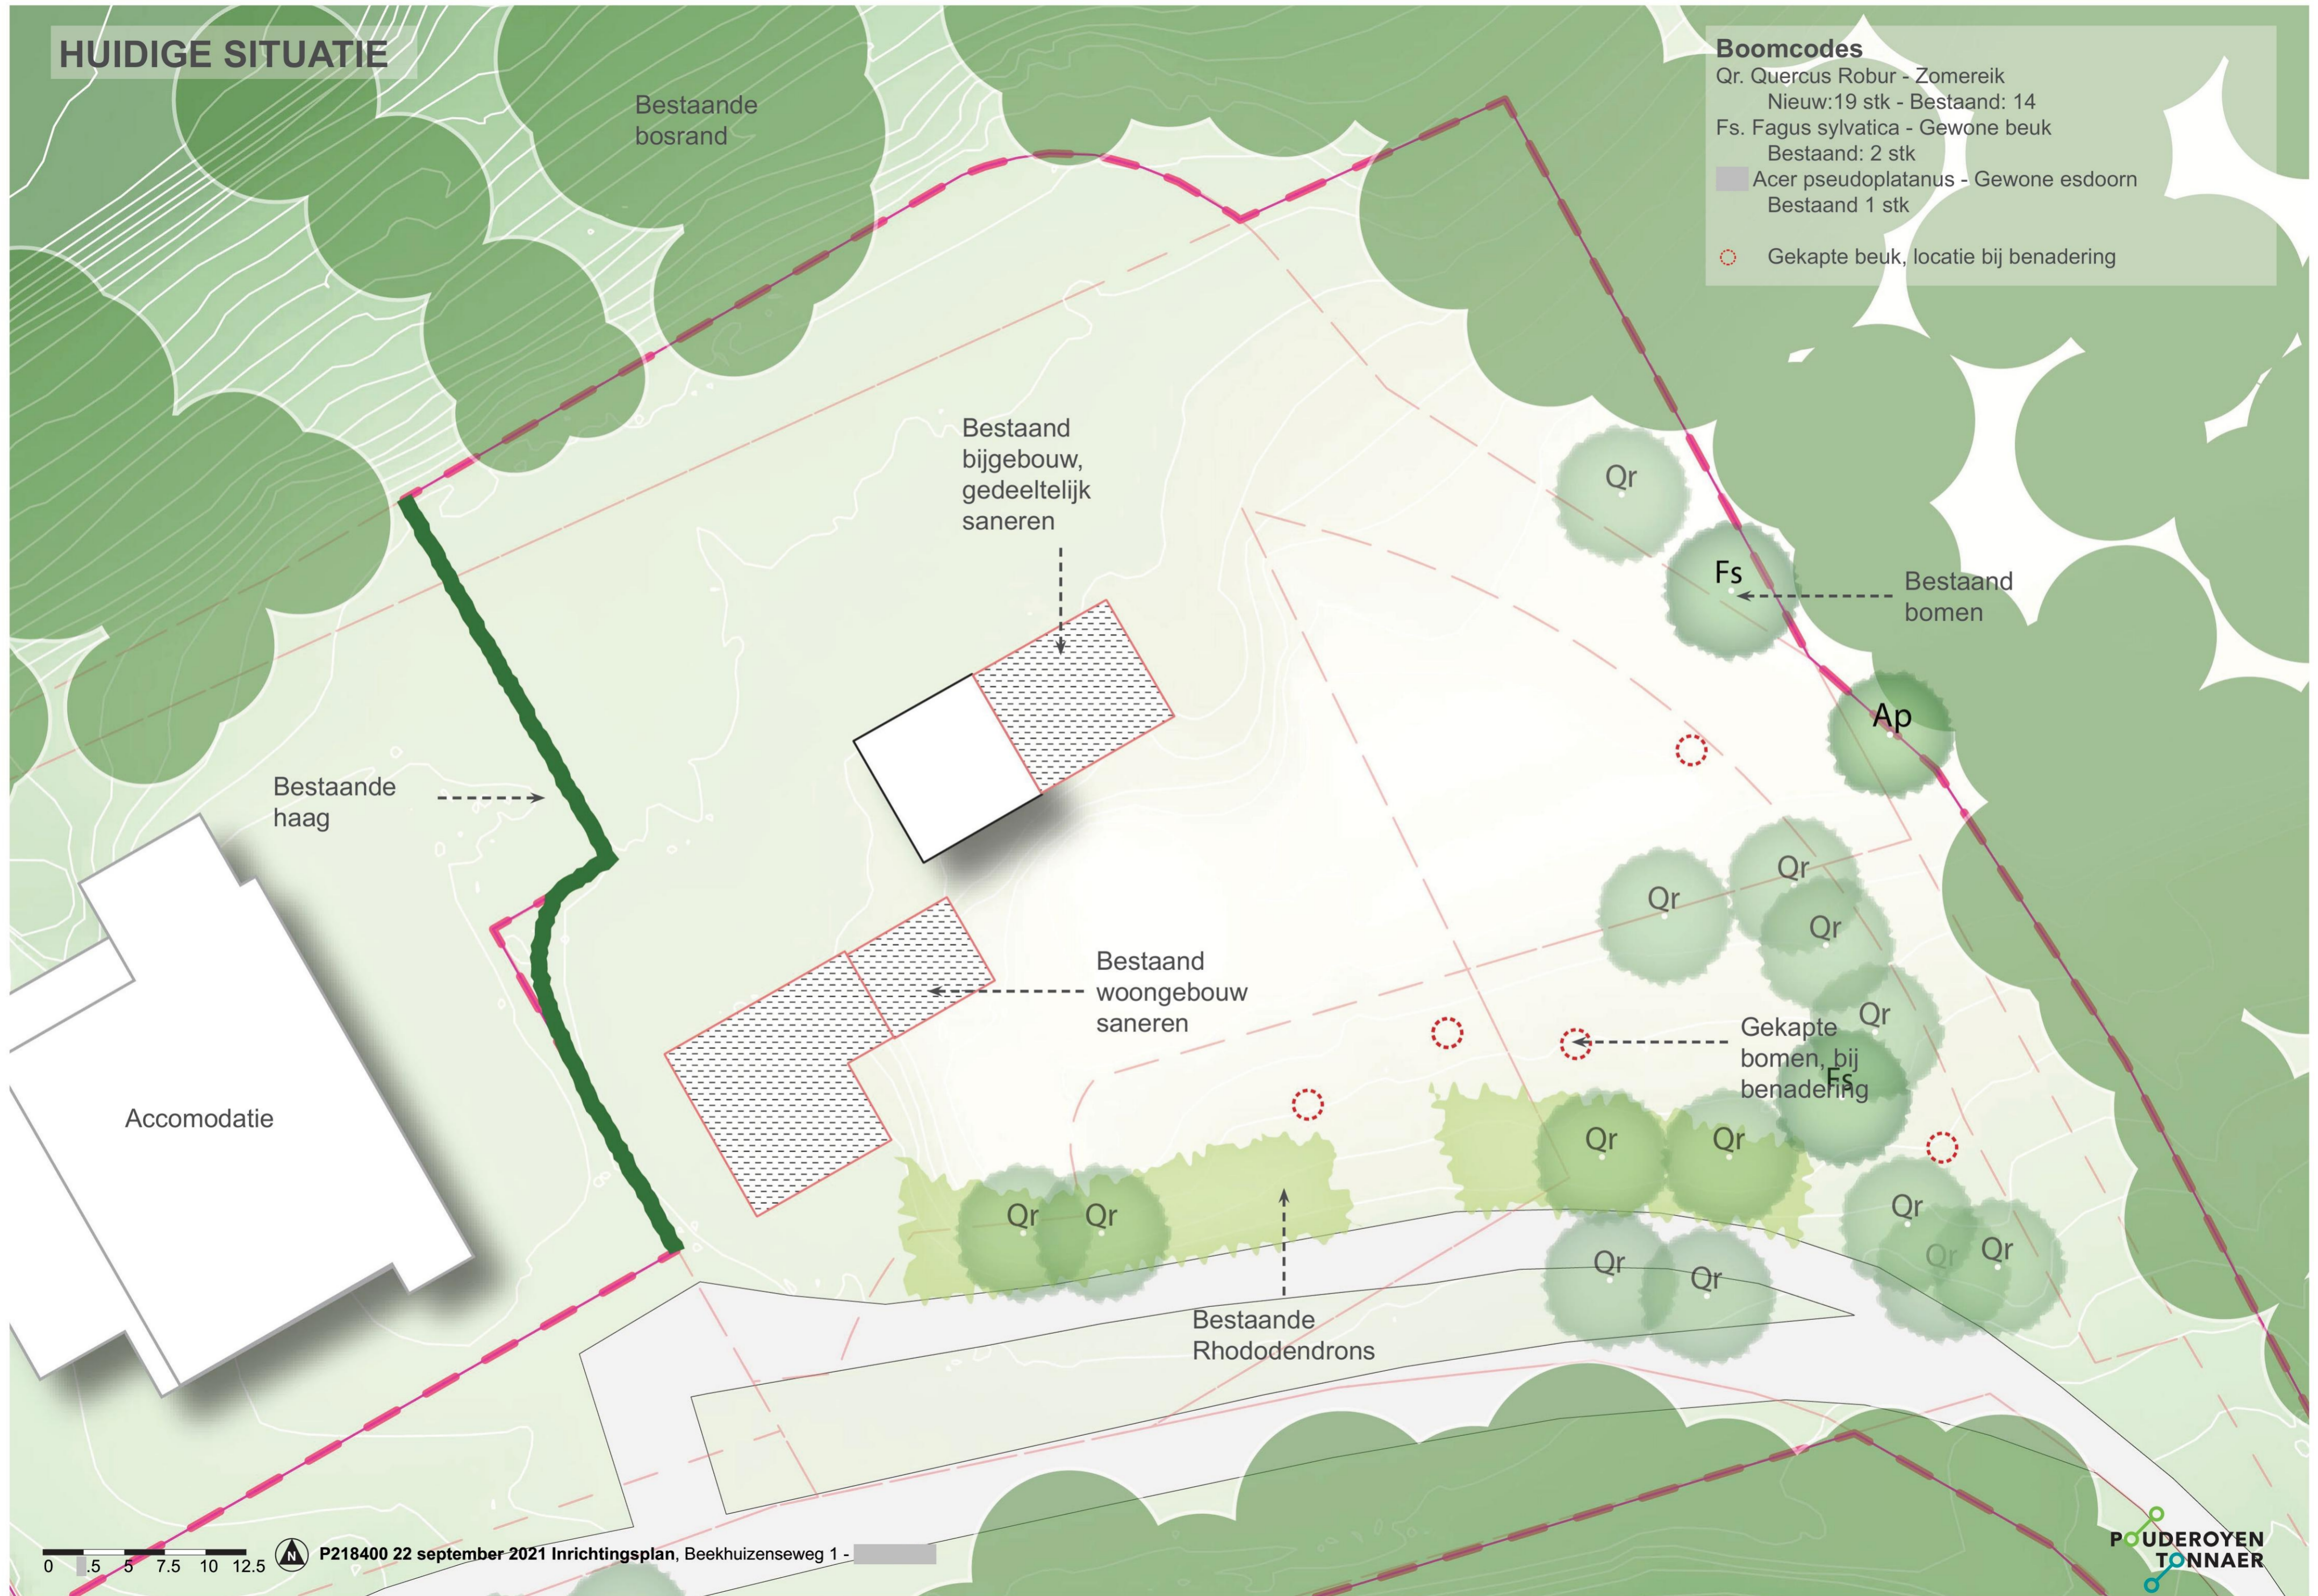

## Boomcodes

- Qr. Quercus Robur - Zomereik  
Nieuw: 20 stk - Bestaand: 22
- Fs. Fagus sylvatica - Gewone beuk  
Nieuw: 6 stk - Bestaand: 7 stk
- Acer pseudoplatanus - Gewone esdoorn  
Bestaand 1 stk
- Ov. Overige soorten - 6 stk

- Doorzicht dmv dunning van onderbegroeiing
- Gekapte beuk, locatie bij benadering

## Boomcodes

- Qr. Quercus Robur - Zomereik  
Nieuw: 19 stk - Bestaand: 14
- Fs. Fagus sylvatica - Gewone beuk  
Bestaand: 2 stk
- Acer pseudoplatanus - Gewone esdoorn  
Bestaand 1 stk
- Gekapte beuk, locatie bij benadering

-  Doorzicht dmv dunning van onderbegroeiing
-  Gekapte beuk, locatie bij benadering

0 1.5 5 7.5 10 12.5

P218400 22 september 2021 Inrichtingsplan, Beekhuizenseweg 1 -