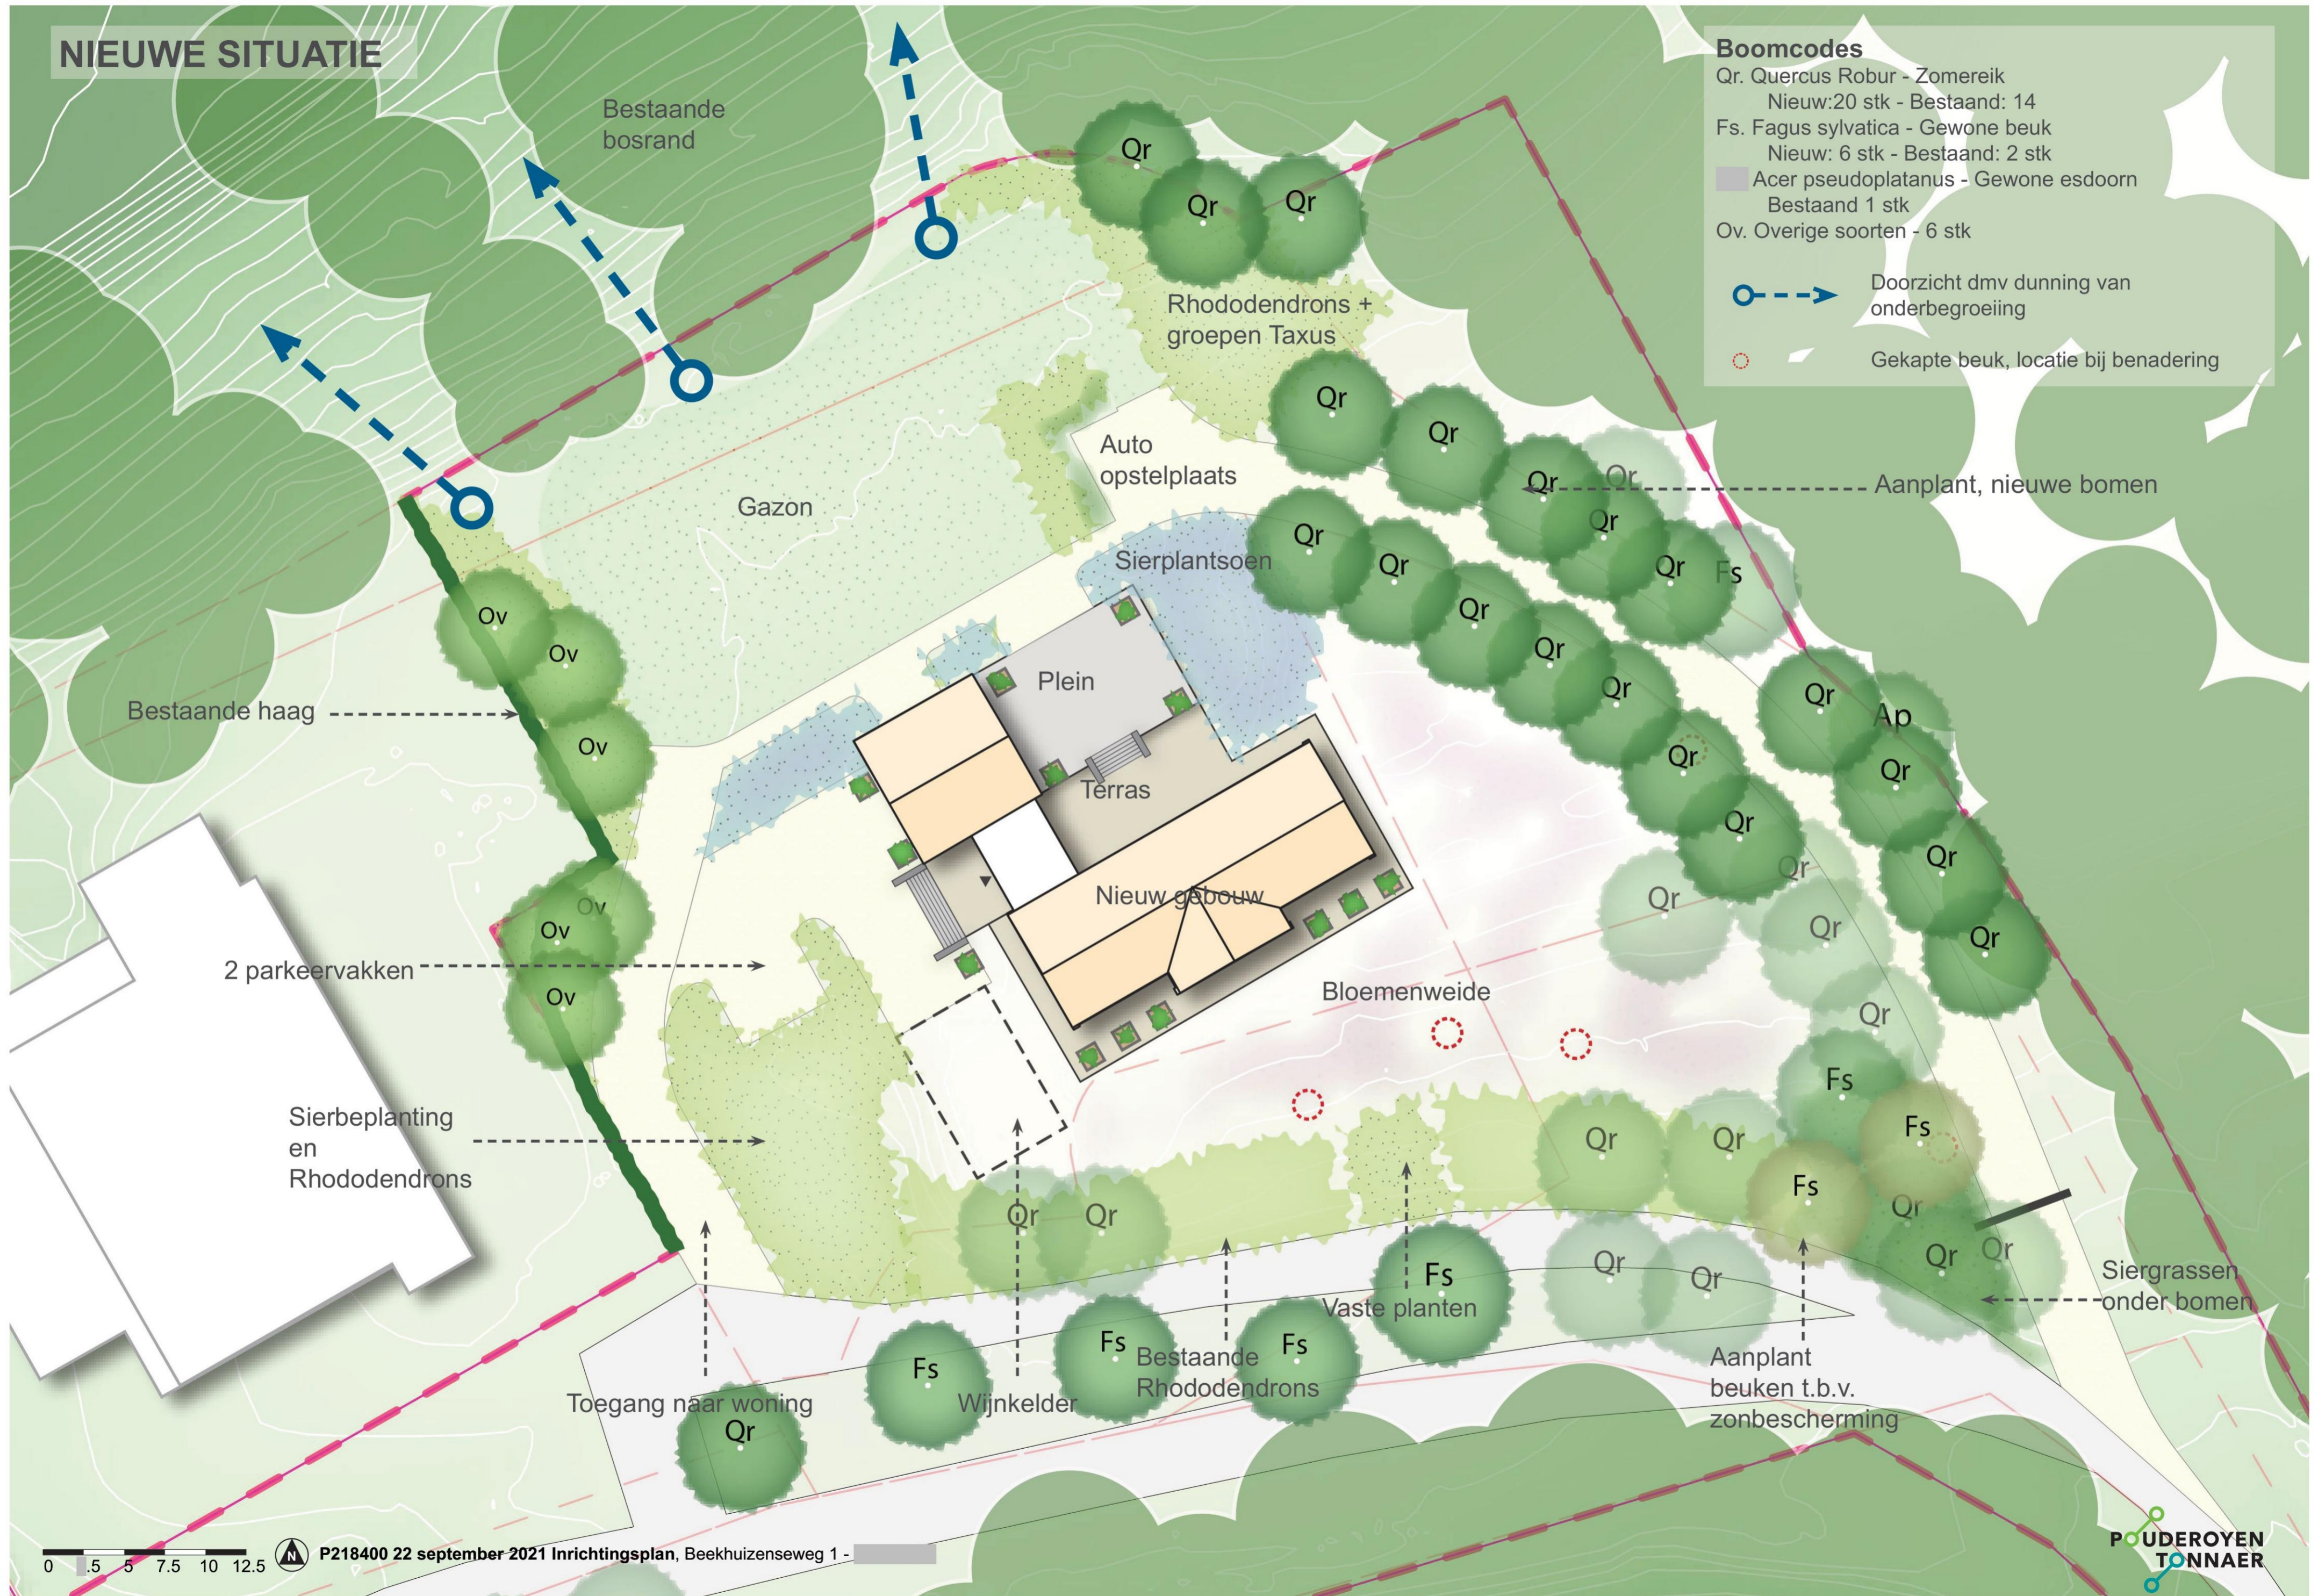

- Doorzicht dmv dunning van onderbegroeiing
- Gekapte beuk, locatie bij benadering

0 1.5 5 7.5 10 12.5

P218400 22 september 2021 Inrichtingsplan, Beekhuizenseweg 1 -

# NIEUWE SITUATIE

-  Doorzicht dmv dunning van onderbegroeiing
-  Gekapte beuk, locatie bij benadering

0 1.5 5 7.5 10 12.5

P218400 22 september 2021 Inrichtingsplan, Beekhuizenseweg 1 -