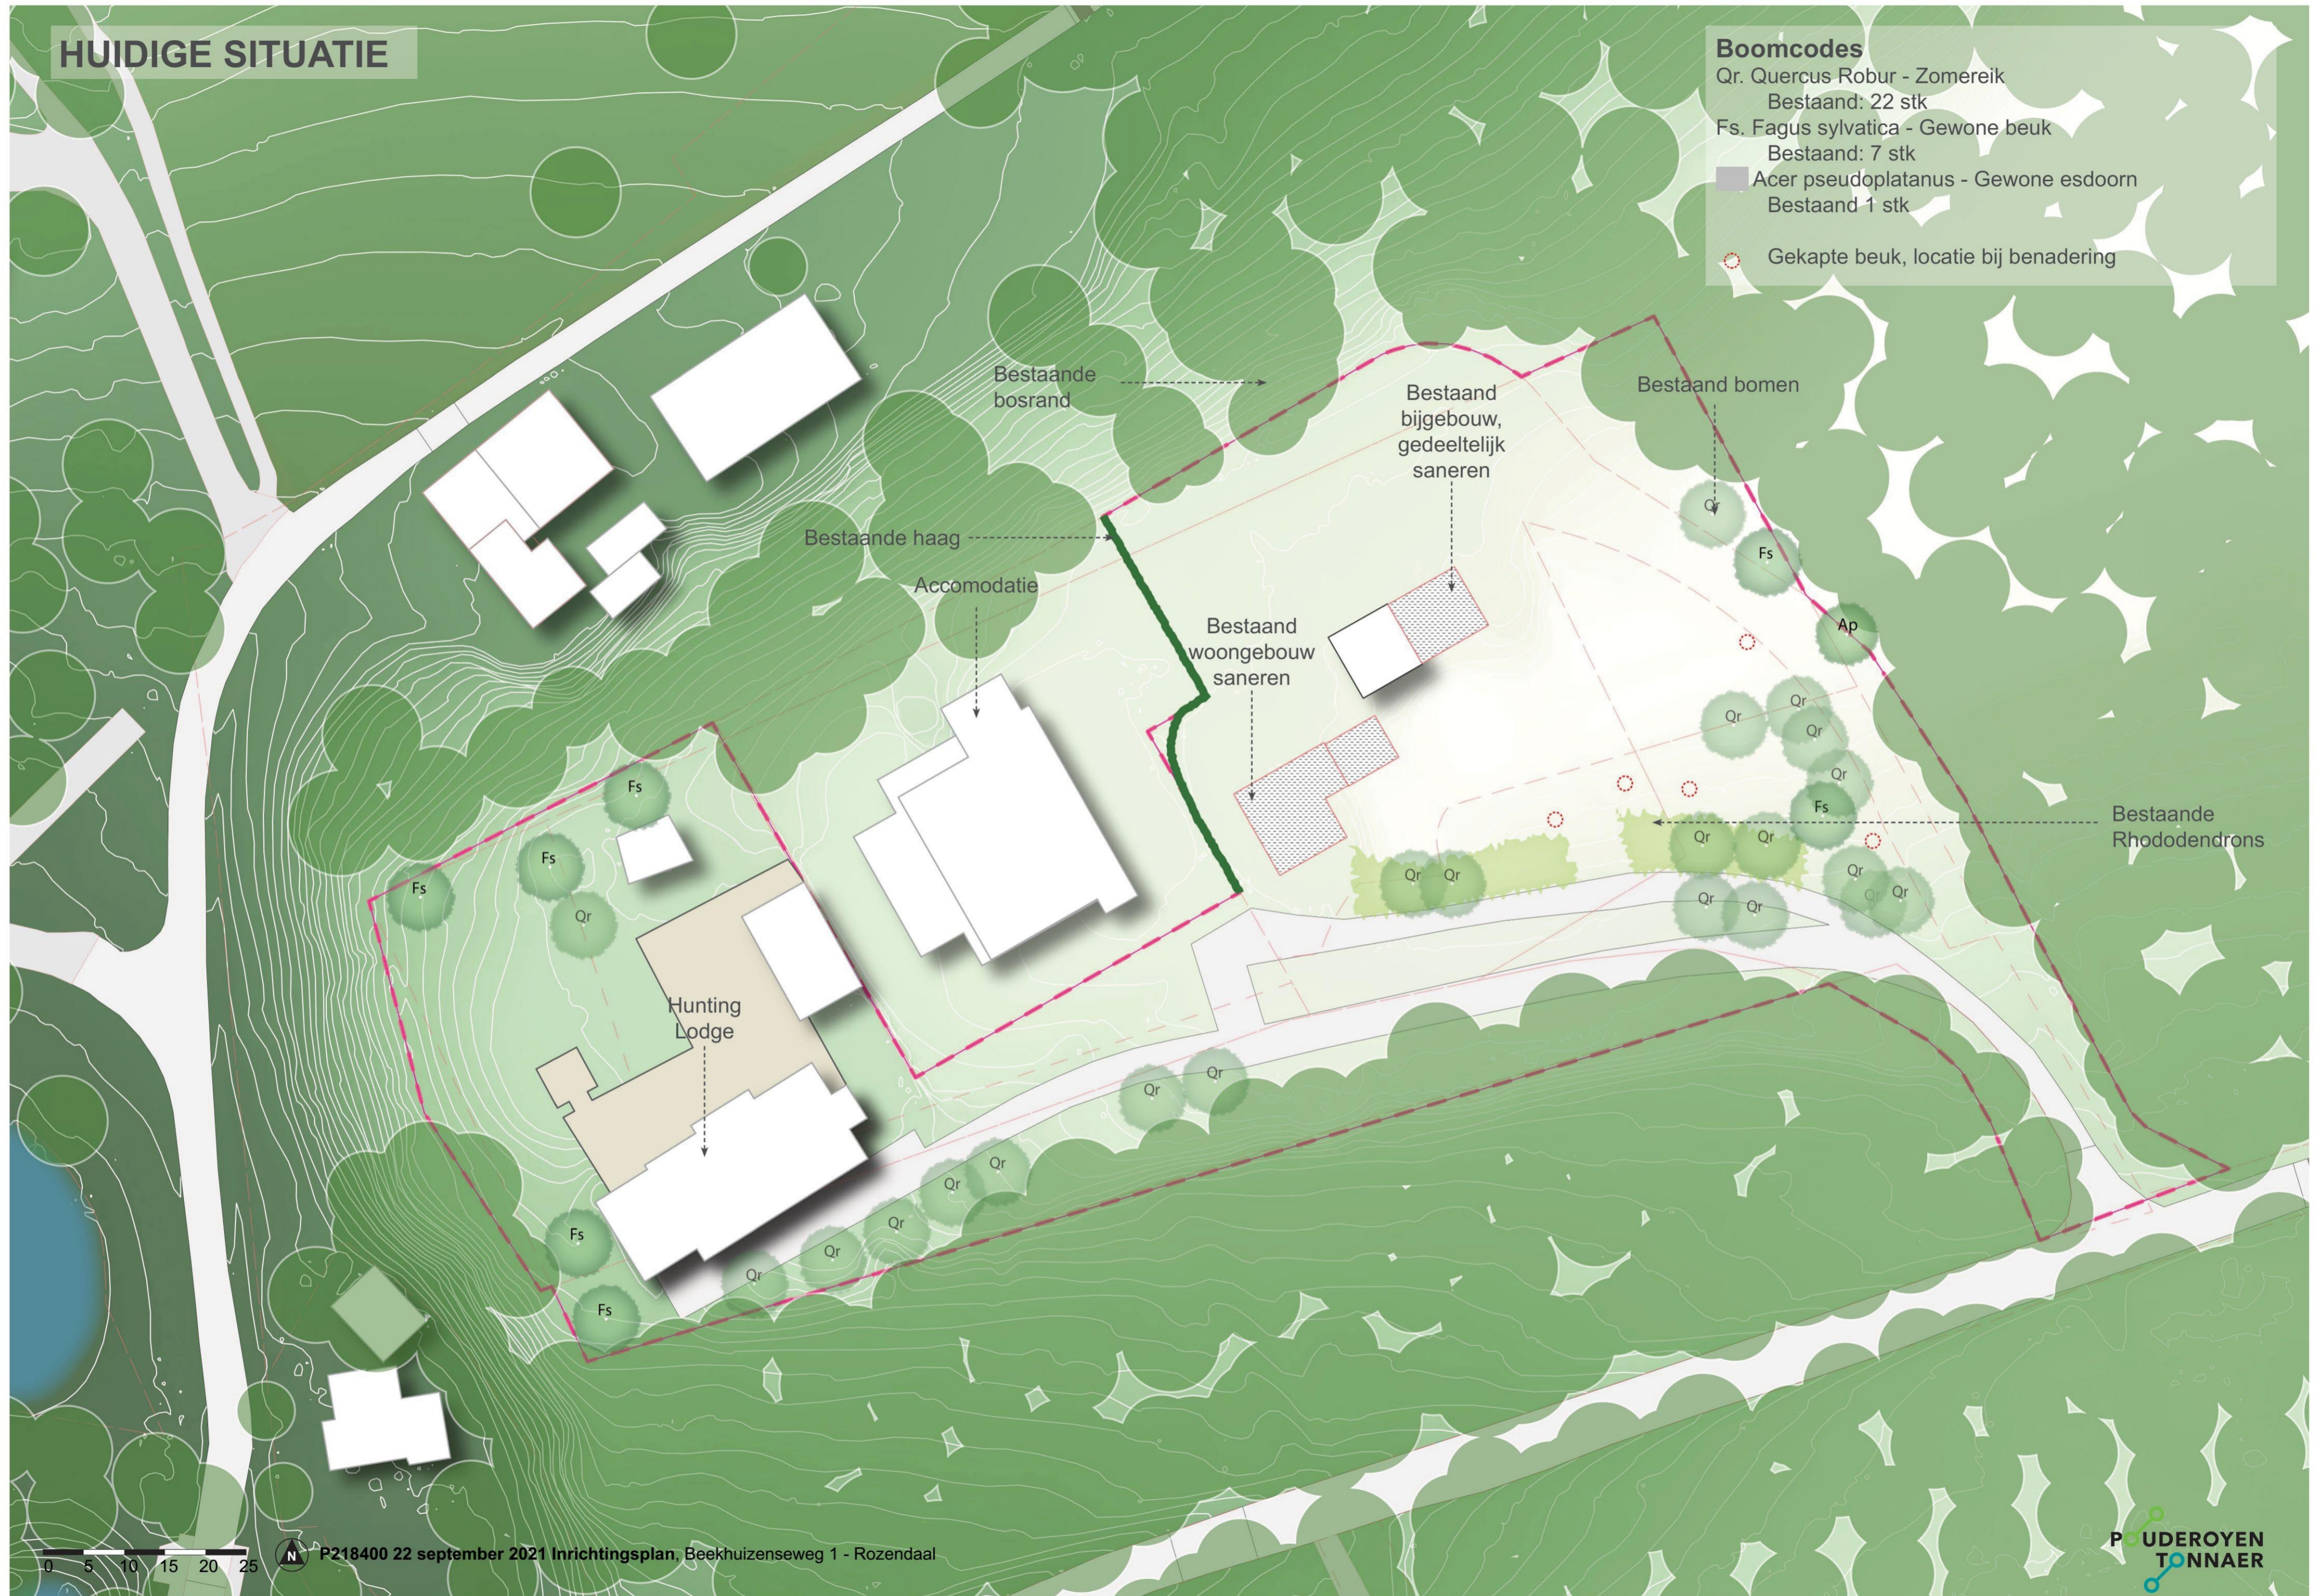

## Boomcodes

Qr. Quercus Robur - Zomereik

Bestaand: 22 stk

Fs. Fagus sylvatica - Gewone beuk

Bestaand: 7 stk

■ Acer pseudoplatanus - Gewone esdoorn

Bestaand 1 stk

○ Gekapte beuk, locatie bij benadering

# NIEUWE SITUATIE

## Boomcodes

- Qr. Quercus Robur - Zomereik  
Nieuw: 20 stk - Bestaand: 22
- Fs. Fagus sylvatica - Gewone beuk  
Nieuw: 6 stk - Bestaand: 7 stk
- Acer pseudoplatanus - Gewone esdoorn  
Bestaand 1 stk
- Ov. Overige soorten - 6 stk

- Doorzicht dmv dunning van onderbegroeiing
- Gekapte beuk, locatie bij benadering