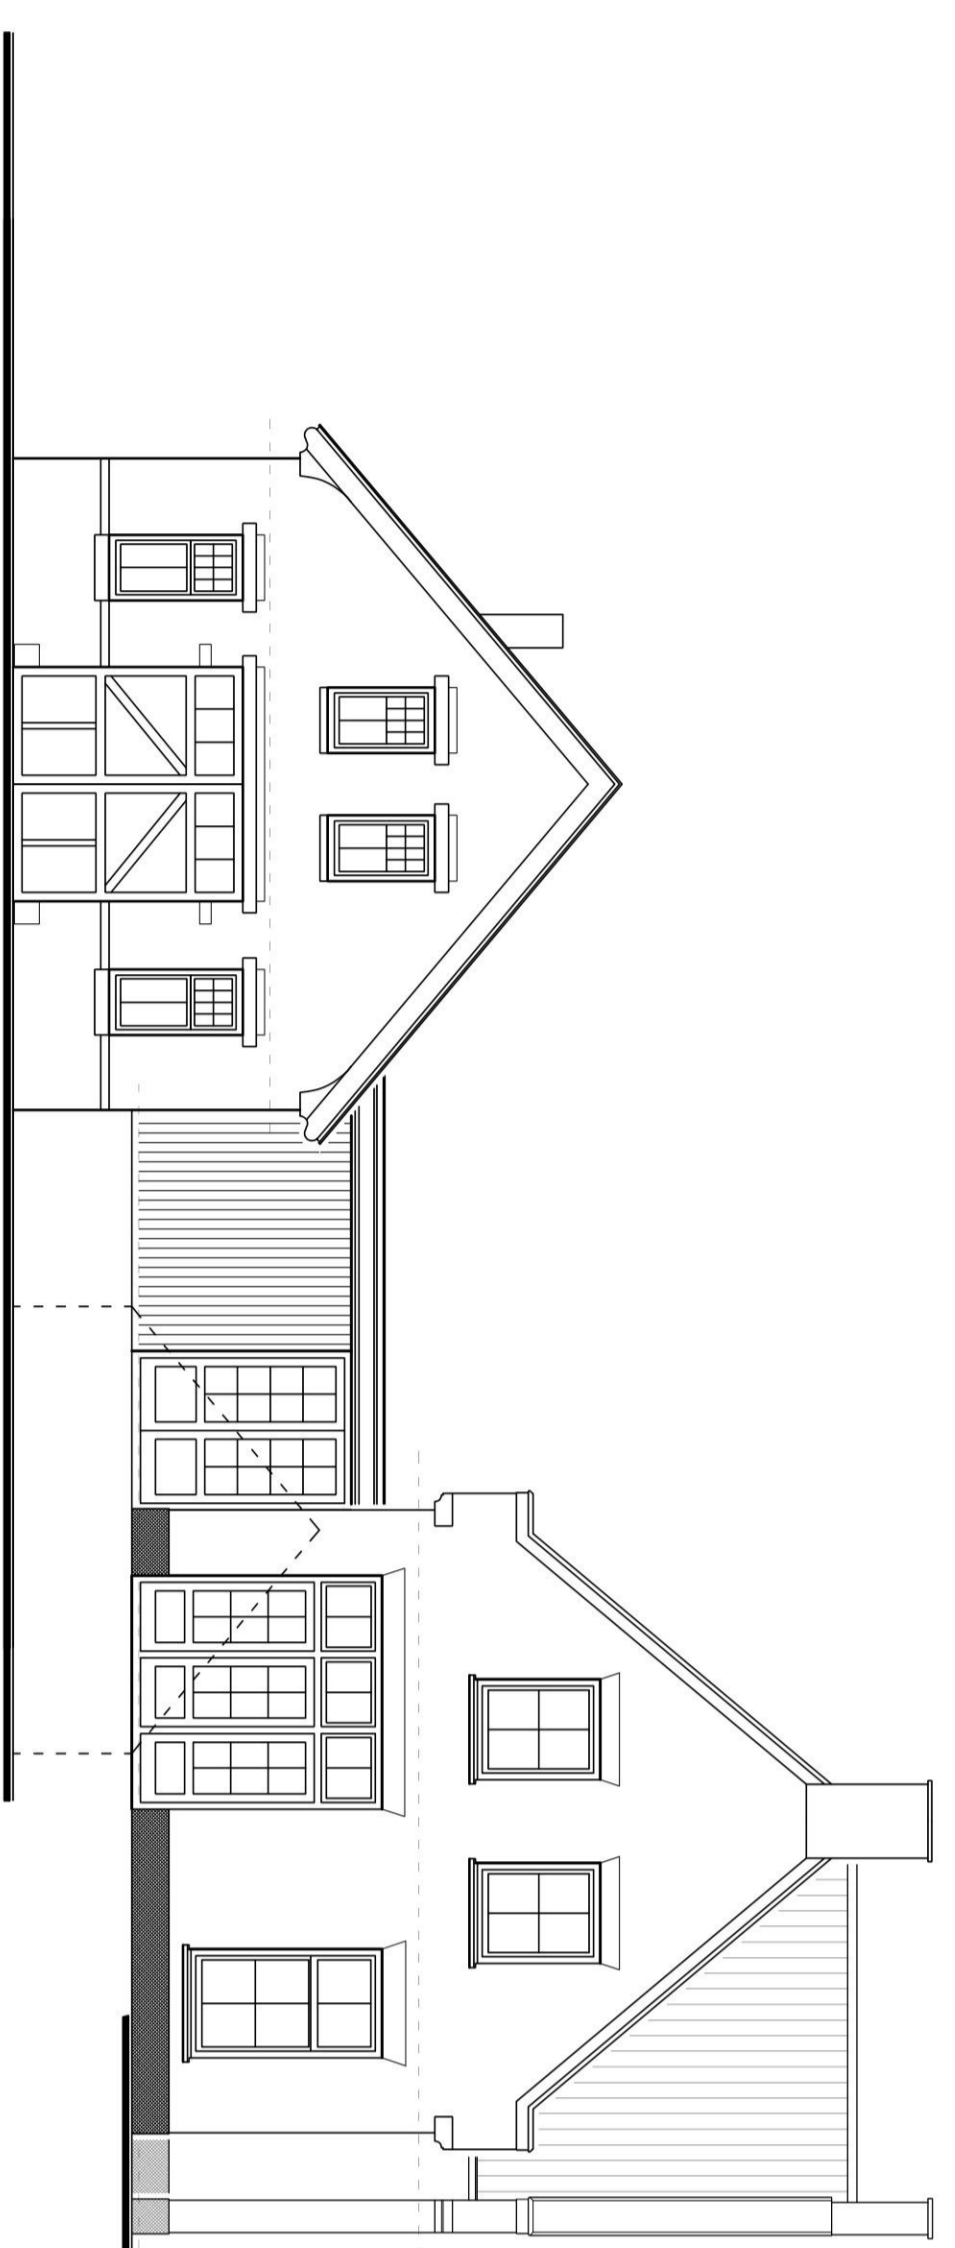

ACHTERGEVEL

LINKER ZIJGEVEL

VOORGEVEL

RECHTER ZIJGEVEL

BEGANE GROND

SITUATIE 1:1000

PRAATSCHETS

 Koetshuis

 Beekhuizenweg 1a

 te Rozendal

 Fiso Nijhuis

 Architect SNA BV

 www.praatschets.nl

 schaal : 1:100

 get. : 24.6.2021

 datum : 20.06.2021