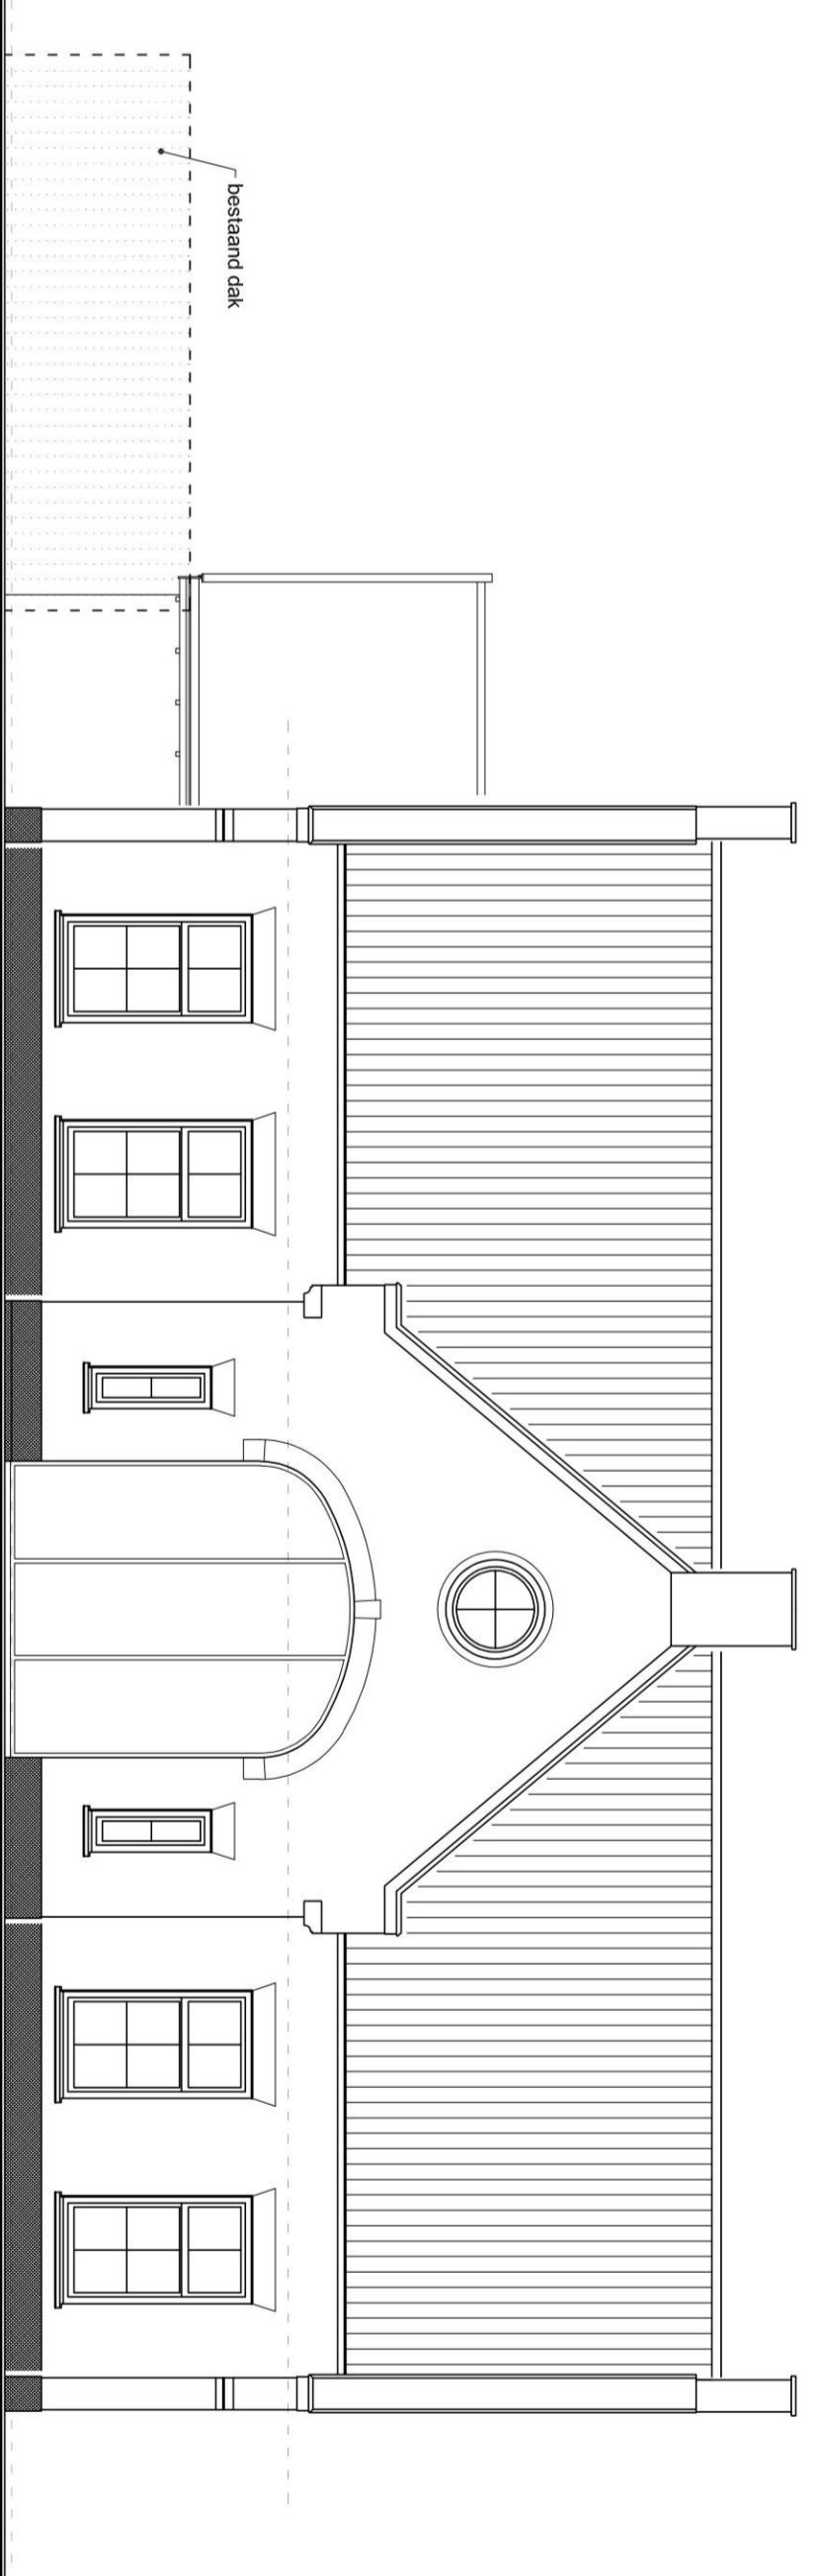

ACHTERGEVEL

LINKER ZIJGEVEL

VOORGEVEL

RECHTER ZIJGEVEL

BEGANE GROND

SITUATIE 1:1000

PRAATSCHETS

 Koetshuis

 Beekhuizenweg 1a

 te Rozendal

 Fiso Nijhuis

 Architect SNA BV

 www.praatschets.nl

 schaal : 1:100

 get. : 24.6.2021

 datum : 20.06.2021